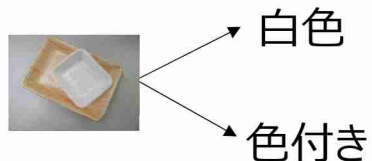

スマホをお持ちではない方は、登録後、スタンプカードをお渡しいたします

②資源を出してください！

③資源がBOXいっぱいになったら？

利用者の皆様で袋の交換をお願いします。
※交換方法は看板に掲示しておりますので
ご参照ください。

問い合わせ先 大刀洗町役場
MEGURU STATION担当 高田 (090-5059-9658)

MEGURU STATIONでの資源の出し方

トレー 2種類

投入!

※つまようじが刺さらない固いトレーは「容器包装プラ」へ

ビン 3種類

よく洗って
ください!

無色
透明

茶色

その他

投入!

※ラベルはできるだけ外してください