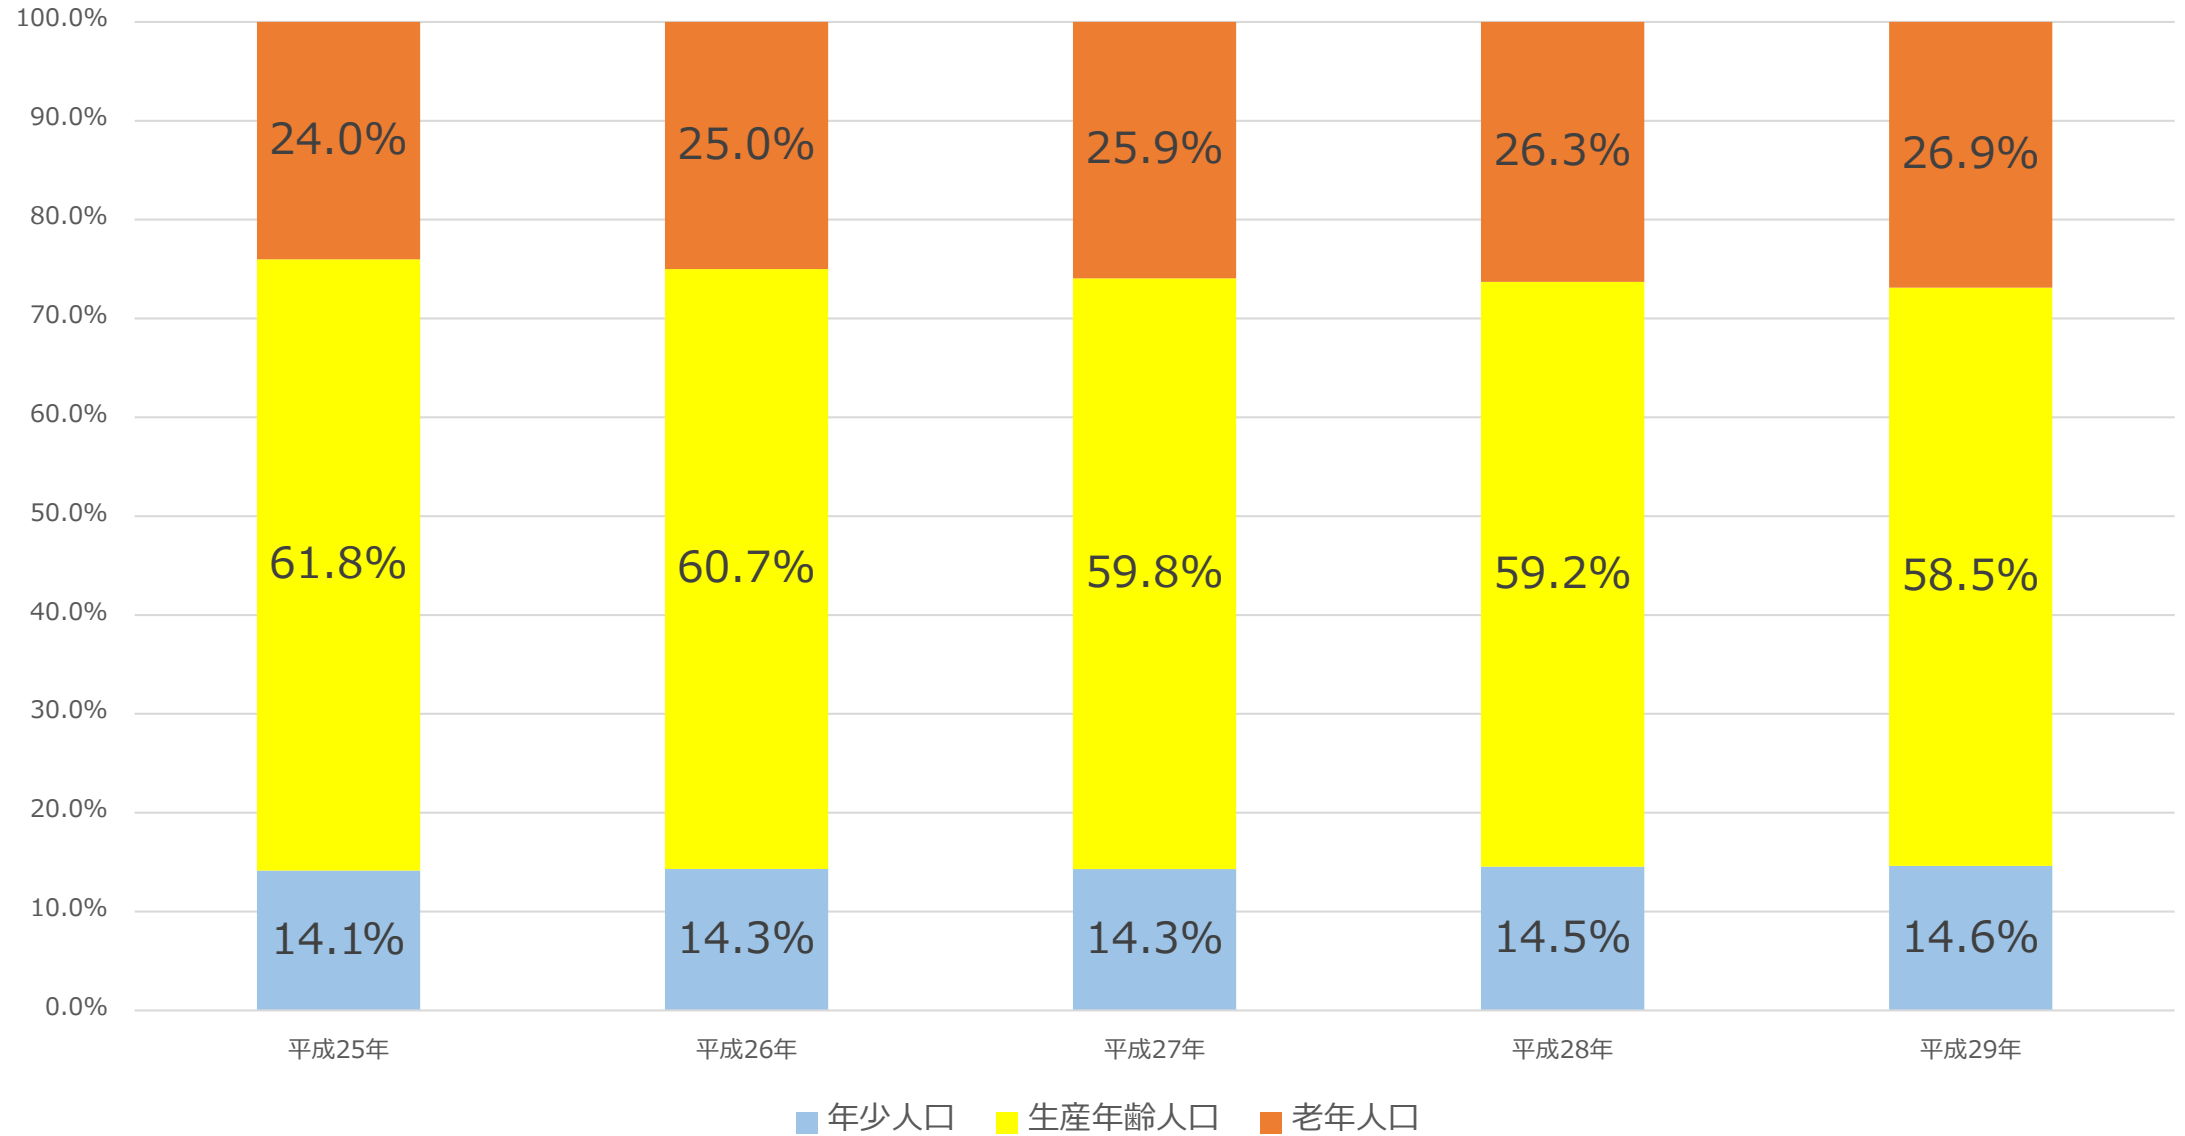

総人口と世帯数（人・世帯）

3区分別人口割合 (%)

児童・生徒数（人）

— 大刀洗小学校 — 菊池小学校 — 本郷小学校 — 大堰小学校 — 大刀洗中学校