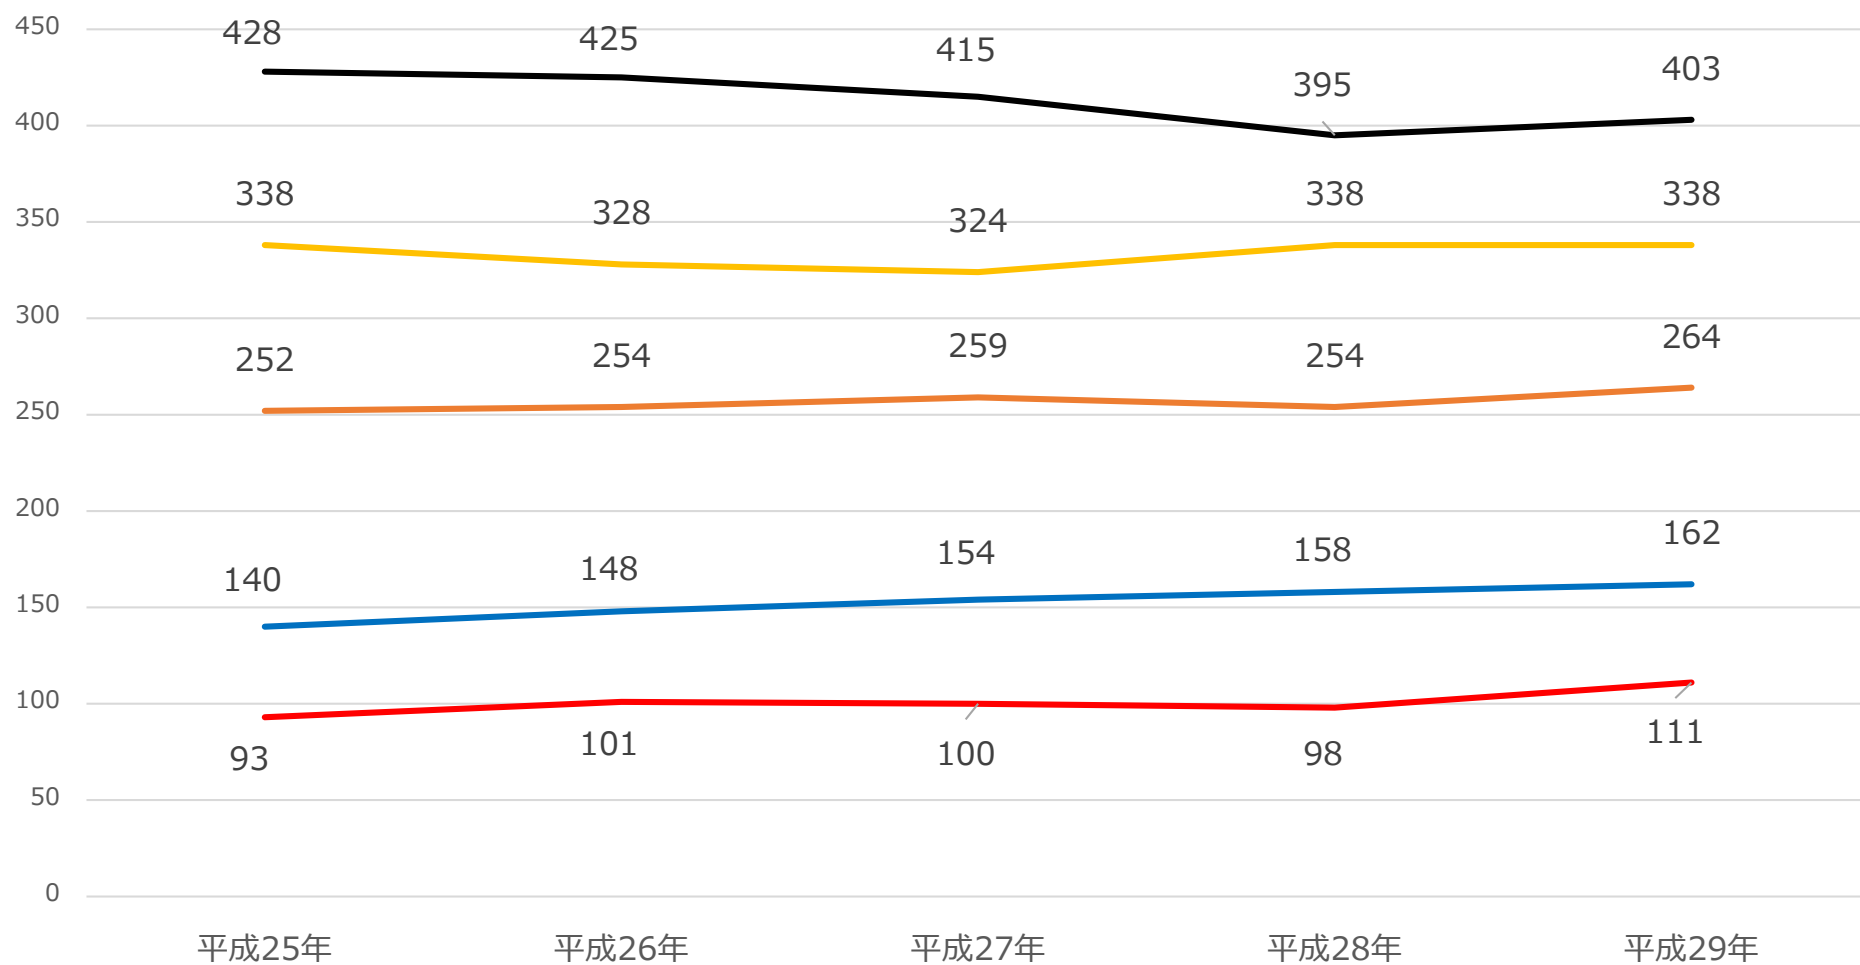

総人口と世帯数（人・世帯）

3区分別人口割合 (%)

児童・生徒数（人）

— 大刀洗小学校 — 菊池小学校 — 本郷小学校 — 大堰小学校 — 大刀洗中学校