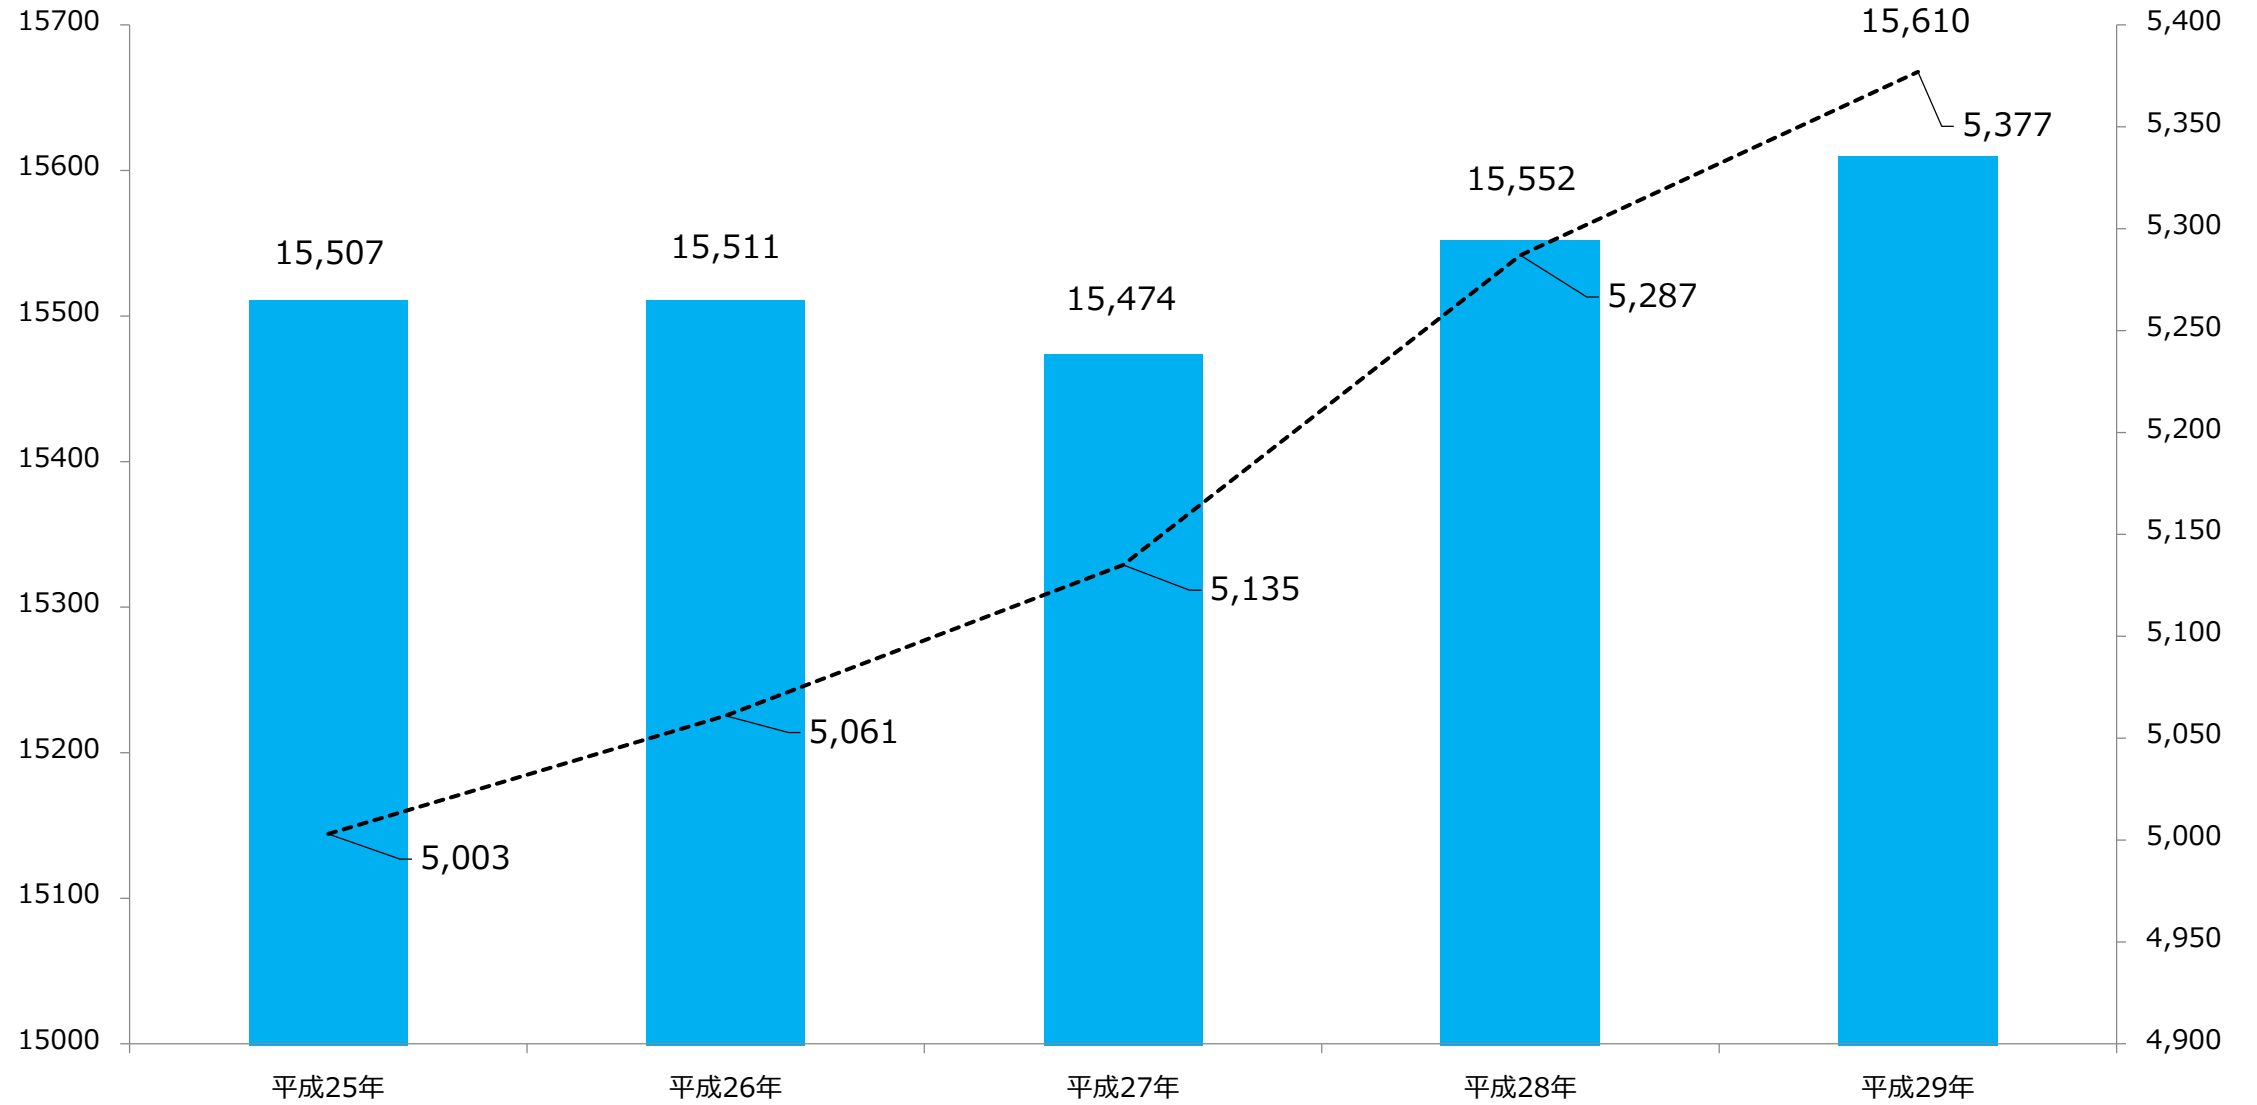

総人口と世帯数（人・世帯）

3区分別人口割合 (%)

児童・生徒数（人）

— 大刀洗小学校 — 菊池小学校 — 本郷小学校 — 大堰小学校 — 大刀洗中学校