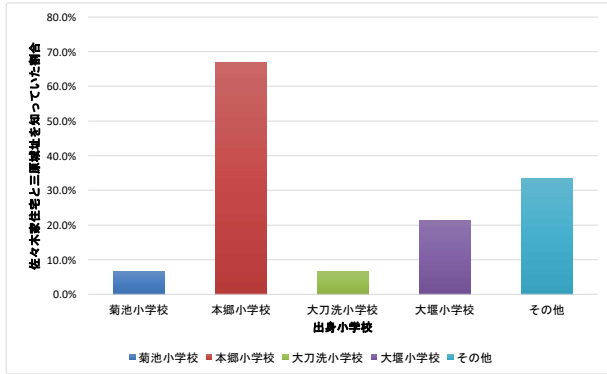

大刀洗中学校全校生徒アンケート 佐々木家住宅と三原城址を知っていましたか？

出身小学校	人数	知っていた	知らなかった	無回答	合計	知っていた率
菊池小学校	120	8	103	9	120	6.7%
本郷小学校	106	71	29	6	106	67.0%
大刀洗小学校	60	4	52	4	60	6.7%
大堰小学校	47	10	35	2	47	21.3%
その他	3	1	2	0	3	33.3%
不明	7	0	3	4	7	0.0%
合計	343	94	224	25	343	27.4%

出身校別回答