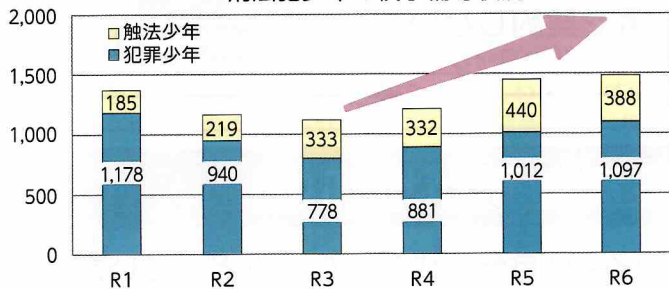

# オンラインカジノ 犯罪 です!

「知らなかった」では  
済まされません!

**賭博罪**  
賭博をした者は、  
50万円以下の罰金  
又は科料

**常習賭博罪**  
常習として賭博を  
した者は、3年  
以下の懲役

詳細は警察庁  
ホームページにて

警察庁・消費者庁

**少年の非行防止・健全育成を願って**

令和6年中の県内の少年非行情勢

刑法犯少年の検挙補導状況

【特徴】

- 刑法犯少年の検挙補導人員は3年連続で増加
- 罪種別では、**自転車盗、占有離脱物横領**が増加  
自転車盗～232人、前年比28.2%増  
占有離脱物横領～157人、前年比22.7%増

**CHECK!**

盗難防止こそ、  
非行防止の決め手!

- ➡ 二重ロックの徹底
- ➡ 防犯登録の申請
- ➡ 駅、マンションなど管理された  
場所であっても放置しない