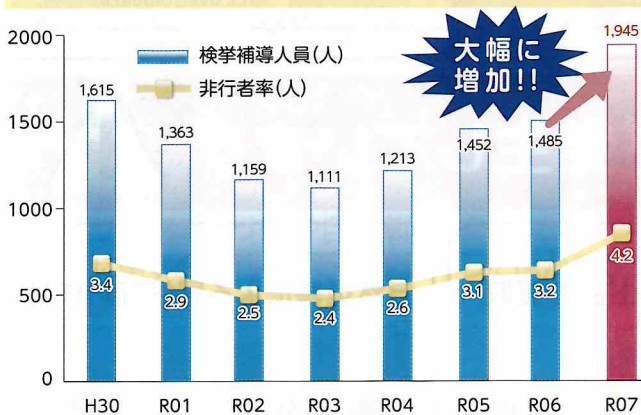

貴金属やブランド品の買取
など

訪問購入のトラブル に関する悪質商法

- ・ 突然、訪問してきた業者は家に入れない
- ・ 業者から電話が掛かってきても安易に訪問を承諾しない
- ・ 訪問を承諾する場合は、一人で対応しない、絶対に目を離さない

自然災害による屋根瓦の修理
など

豪雨災害への便乗 に関する悪質商法

- ・ 自分で保険会社等に連絡、支払対象か確認する
- ・ 修理が必要な場合でも慌てずに複数の業者から見積もりを取って比較する
- ・ 家族や周囲の方などに相談して、十分に契約を検討する

上記のような悪質商法については、クーリング・オフの対象となる場合があります。望んでいない契約をしてしまった場合は、書面又は電磁的方法（Eメールなど）により業者に通知しましょう。

困ったときは一人で悩まずに、お近くの警察署または消費生活センター（消費者ホットライン☎188（いやや））までご相談ください。

福岡県警察本部生活経済課

福岡県の少年非行情勢

令和7年中の刑法犯検挙補導人員

※ 非行者率は、10歳から19歳までの少年人口1,000人当たりの検挙補導人員をいいます。