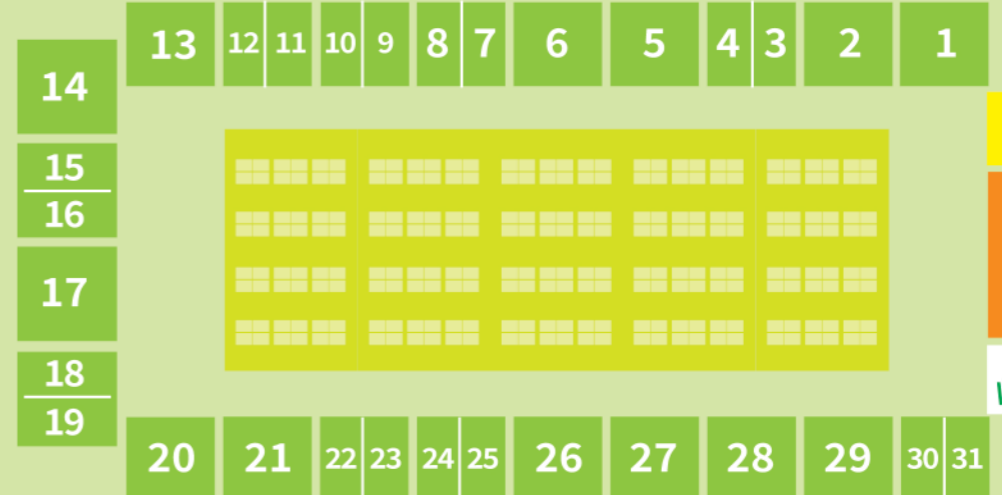

第11回

大刀洗 えだまめ 収穫祭 2026

※写真はイメージです。
※メニュー内容は当日変更になる場合がございます。

軽食の販売出店！
6/13 ブルースカイ
6/14 ひばりカフェ

WC 中央公民館 商工会

役場庁舎

WC

ぬくもりの館

カフェ

WC

ドリームセンター

ドリームホール
枝豆
スイートコーン
販売
※支払いは現金のみ。

17

33

32

図書館

入口

WC

シャトルバス乗り場

本部
ステージ

ビンゴカード配布列・ゆで枝豆つかみ取り

1 カナメフルーツ ・焼きとり ・焼きトウモロコシ ・かき氷	2 餃子菜館 ・餃子 ・焼きそば ・ビール	3 焼生ショコラ専門店 Gateau-Lien ・枝豆スムージー ・枝豆デニッシュパンピザ ・三井の寿日本酒ショコラ	4 研醸(株) ・大刀ハイボール ・焼酎 ・レモンサワー	5 とりやー休 ・はかた地どり炭火焼 ・フランクフルト ・ビール	6 Harvest Kitchen ・ズッキーニのかき揚げ ・ペッパーライス ・焼きとうもろこし	7 Harvest Queen ・とうもろこし ・ズッキーニ	8 はらぺこ ・スパイスカレー ・カレーパン ・ドリンク	9 14日のみ 大刀洗町商工会青年部 ・焼きそば ・ホットサンド ・ソフトドリンク	10 イザナギ商店 イザナギ商店 ・コーヒー ・枝豆スティック ・ソフトドリンク	11 NO.130+ ・ホットドッグ ・タコドッグ ・かき氷
12 焼肉の大昌園 ・アイスクリーム ・プリュレロール ・黒毛和牛キンパ	13 原青果 ・希少大刀洗町産 まるポップ	14 筑後めだか ・めだかすくい ・めだか用品 ・キムチ	15 大刀洗養蜂場 ・国産天然はちみつ 1000g(大刀洗町産)	16 千晃 ・レモングラスのお茶 ・ドリンク(炭酸水あり) ・レモングラスジェラート	17 かてて 大刀洗マルシェかてて ・ハンドメイド雑貨 ・大刀洗ポロシャツ ・枝豆ちぎり天	18 (株)宝幸大刀洗工場 ・イベントブース (フリーズドライスープ) ※プレゼントあり	19 日産福岡販売(株) ・パンフレット配布等	20 百助寿し (百助フィッシングクラブ) ・タカナ巻 ・海鮮焼串 ・ビール	21 宮パーズ ・三井の寿大辛+14 ・フライドポテト ・たこ焼き	22 今年もやるぜ! とんかつちづる ・カツサンド ・とんかつ唐揚げ弁当 ・お茶
23 明太子のさかえや本店 ・徳用明太子240g ・明太炙りイワシ ・明太焼きアゴ	24 COTTON'S ・シナモンキューブ各種 ・焼き菓子各種 ・アイスフルーツティー	25 14日のみ 久留米市(北野町) ・喜多乃餅(焼き餅) ・よもぎ餅(焼き餅)	26 居酒屋 中祥 ・ホルモン焼き ・フランクフルト ・ビール	27 ツルズもん (株)ツルク ・骨付きカルビ ・ビール ・ハイボール	28 T-Asia by田籠建装 ・鶏肉のフォー ・ベトナム風揚げ春巻き ・アジアビール	29 大刀洗町商工会女性部 ・ソフトドリンク ・おもちゃくじ ・わた菓子	30 うきは市 ・鹿肉ソーセージの そば粉ガレット包み	31 菊池市・菊池観光協会 ・メロンゼリー ・メロンジュレ ・メロンシャーベット	32 ふあみりい農園 ・パッションアイス ・パッションジュース ・野菜	33 たなか農園 ・野菜 ・果物 ・菓子