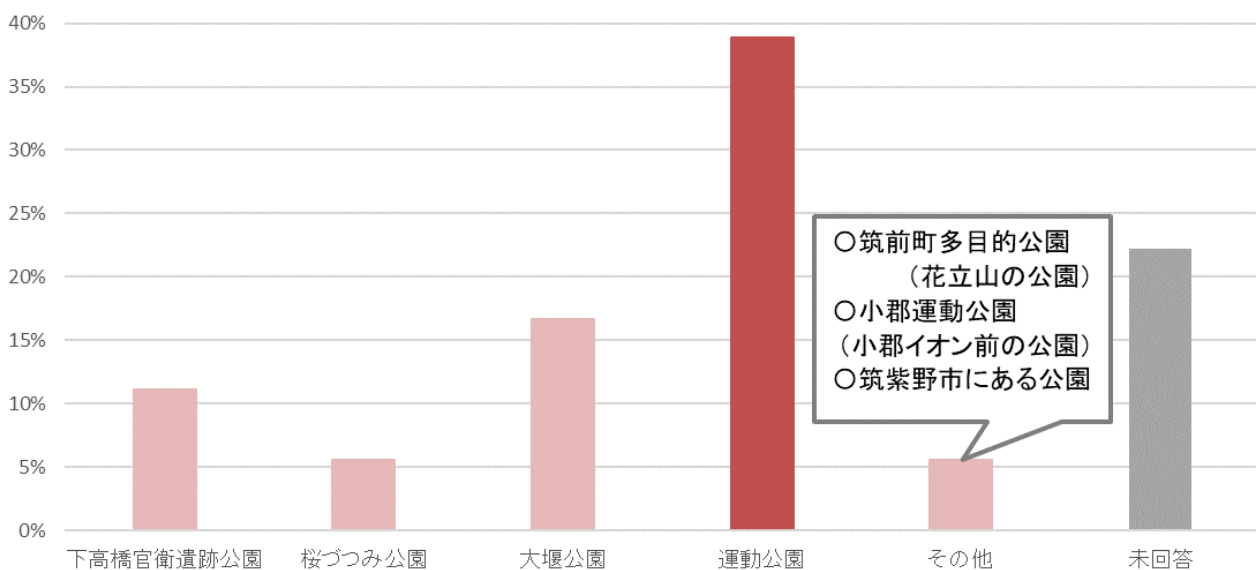

Q4-2 利用したことのある方にお伺いします。特によく利用する公園を1つ教えてください。

Q4-2 利用したことのある方にお伺いします。特によく利用する公園を1つ教えてください。(n=18)

Q5 次回以降の住民協議会に向けての要望や今日の感想など、ご自由に記入してください。(自由記載)

※一部抜粋

- ○素人の意見を聞いて町を動かすという住民協議会だった。大刀洗公園をよくするために協力したいと思います。
- ○あっという間の3時間でした。次回もお願いします。
- ○小分けしてグループミーティングの形での開催もいいかと思いました。
- ○前向きに町のことを考えている町民が多くて大変驚きました。今後も住み続ける町のことなので、今後の会議も参加して意見を聞いたり発言したり、有意義な時間を過ごせたらと思っています。