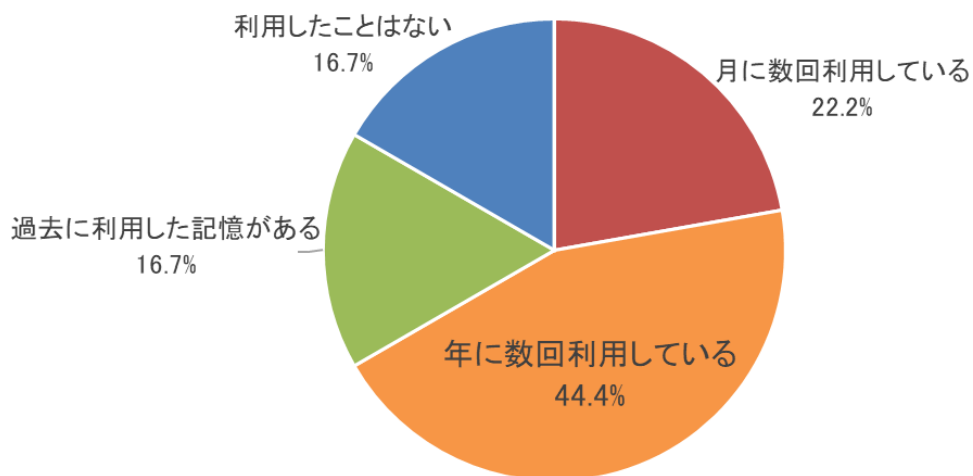

大刀洗町住民協議会第1回会議 アンケート結果

1. 会議開催日時

2020年11月23日（月）13:00～16:00

2. 回収状況

○会議出席者数：18名

○アンケート回収数：18部

⇒回収率：100.0%

3. アンケート集計結果

Q1 第1回の住民協議会に参加してみたいかがでしたか。

Q1 第1回の住民協議会に参加してみたいかがでしたか。(n=18)

Q2 住民協議会に参加しようと思った理由は何ですか。(自由記載) ※一部抜粋

- 家に大刀洗町から住民協議会の郵便が届いたので、ぜひ参加してみようと思って参加しました。
- 大刀洗のことを知るきっかけにしたかった。これから住む町をよく知りたいので立候補しました。
- 何か協力できればと思った。
- 今後、まちづくりに携わったことをしていきたいと思っていたから。
- 誰でも参加できることではないため参加しました。
- 大刀洗町をより住みやすい町にしたいと思った。
- たびたびアンケートなど役場から協力を求められることが多く、せっかくの機会なので参加させていただきました。
- 前回参加して、考えることが出来てよかったので参加しました。
- 大刀洗町に住んで30年近く経つので、少しでも大刀洗町が良くなる方向でお役に立てたらと思い参加しようと思いました。

Q3-1 大刀洗公園の利用状況について教えてください。

Q3-1 大刀洗公園の利用状況について教えてください。(n=18)

Q3-2 大刀洗公園を利用したことのある方にお伺いします。どのような内容で利用しましたか。

大分類	具体的な利用内容	件数
子育て	子どもと遊ぶ	7件
健康づくり	散歩・ウォーキング	8件
	ジョギング	2件
	健康広場（足ふみ）	1件
余暇	散策・遊び	2件
	鯉のエサやり	1件
地域コミュニティ	夏祭り	3件
その他	社会科見学	1件
	トイレの使用	1件