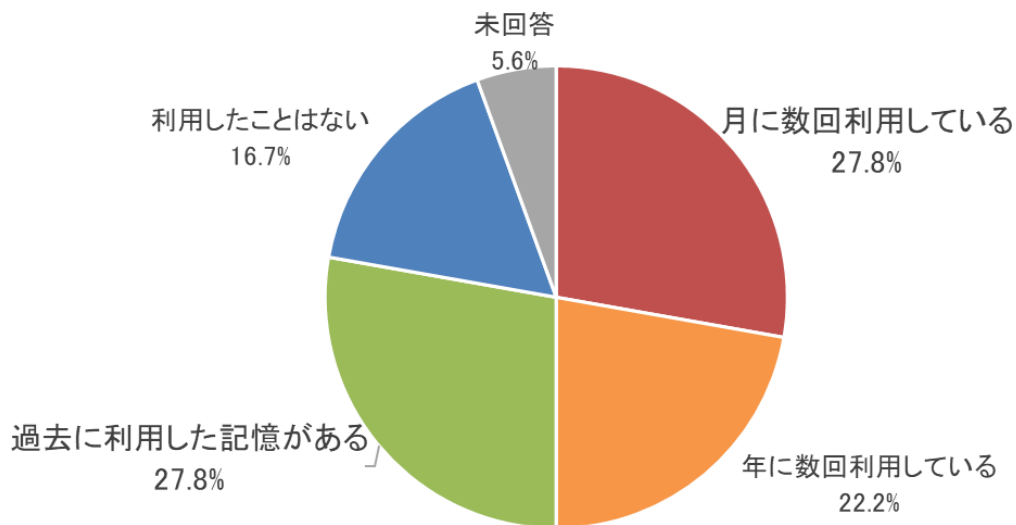

Q1 第1回の住民協議会に参加してみたいかがでしたか。

Q1 第1回の住民協議会に参加してみたいかがでしたか。(n=18)

Q2 住民協議会に参加しようと思った理由は何ですか。(自由記載) ※一部抜粋

- 家に大刀洗町から住民協議会の郵便が届いたので、ぜひ参加してみようと思って参加しました。
- 大刀洗のことを知るきっかけにしたかった。これから住む町をよく知りたいので立候補しました。
- 何か協力できればと思った。
- 今後、まちづくりに携わったことをしていきたいと思っていたから。
- 誰でも参加できることではないため参加しました。
- 大刀洗町をより住みやすい町にしたいと思った。
- たびたびアンケートなど役場から協力を求められることが多く、せっかくの機会なので参加させていただきました。
- 前回参加して、考えることが出来てよかったので参加しました。
- 大刀洗町に住んで30年近く経つので、少しでも大刀洗町が良くなる方向でお役に立てたらと思い参加しようと思いました。

Q3-1 大刀洗公園の利用状況について教えてください。

Q3-1 大刀洗公園の利用状況について教えてください。(n=18)

Q3-2 大刀洗公園を利用したことのある方にお伺いします。どのような内容で利用しましたか。

大分類	具体的な利用内容	件数
子育て	子どもと遊ぶ	7件
健康づくり	散歩・ウォーキング	8件
	ジョギング	2件
	健康広場（足ふみ）	1件
余暇	散策・遊び	2件
	鯉のエサやり	1件
地域コミュニティ	夏祭り	3件
その他	社会科見学	1件
	トイレの使用	1件

Q4-1 大刀洗公園以外の公園の利用状況について教えてください。

Q4-1 大刀洗公園以外の公園の利用状況について教えてください。(n=18)

Q4-2 利用したことのある方にお伺いします。特によく利用する公園を1つ教えてください。

Q4-2 利用したことのある方にお伺いします。特によく利用する公園を1つ教えてください。(n=18)

Q5 次回以降の住民協議会に向けての要望や今日の感想など、ご自由に記入してください。(自由記載)