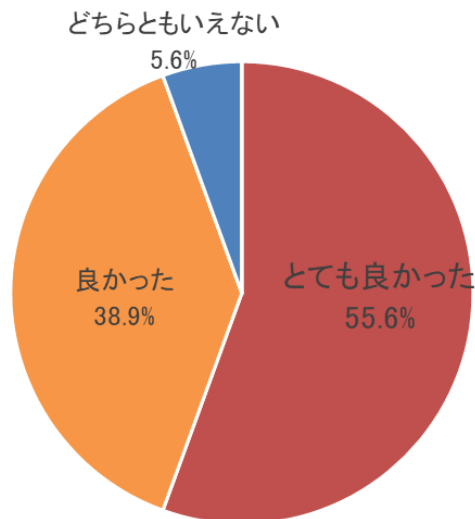

大刀洗町住民協議会第1回会議 アンケート結果

1. 会議開催日時

2020年11月23日（月）13:00～16:00

2. 回収状況

○会議出席者数：18名

○アンケート回収数：18部

⇒回収率：100.0%

3. アンケート集計結果

Q1 第1回の住民協議会に参加してみたいかがでしたか。

Q1 第1回の住民協議会に参加してみたいかがでしたか。(n=18)

Q2 住民協議会に参加しようと思った理由は何ですか。(自由記載) ※一部抜粋

- 家に大刀洗町から住民協議会の郵便が届いたので、ぜひ参加してみようと思って参加しました。
- 大刀洗のことを知るきっかけにしたかった。これから住む町をよく知りたいので立候補しました。
- 何か協力できればと思った。
- 今後、まちづくりに携わったことをしていきたいと思っていたから。
- 誰でも参加できることではないため参加しました。
- 大刀洗町をより住みやすい町にしたいと思った。
- たびたびアンケートなど役場から協力を求められることが多く、せっかくの機会なので参加させていただきました。
- 前回参加して、考えることが出来てよかったので参加しました。
- 大刀洗町に住んで30年近く経つので、少しでも大刀洗町が良くなる方向でお役に立てたらと思い参加しようと思いました。

Q3-1 大刀洗公園の利用状況について教えてください。

Q3-1 大刀洗公園の利用状況について教えてください。(n=18)

Q3-2 大刀洗公園を利用したことのある方にお伺いします。どのような内容で利用しましたか。

大分類	具体的な利用内容	件数
子育て	子どもと遊ぶ	7件
健康づくり	散歩・ウォーキング	8件
	ジョギング	2件
	健康広場（足ふみ）	1件
余暇	散策・遊び	2件
	鯉のエサやり	1件
地域コミュニティ	夏祭り	3件
その他	社会科見学	1件
	トイレの使用	1件