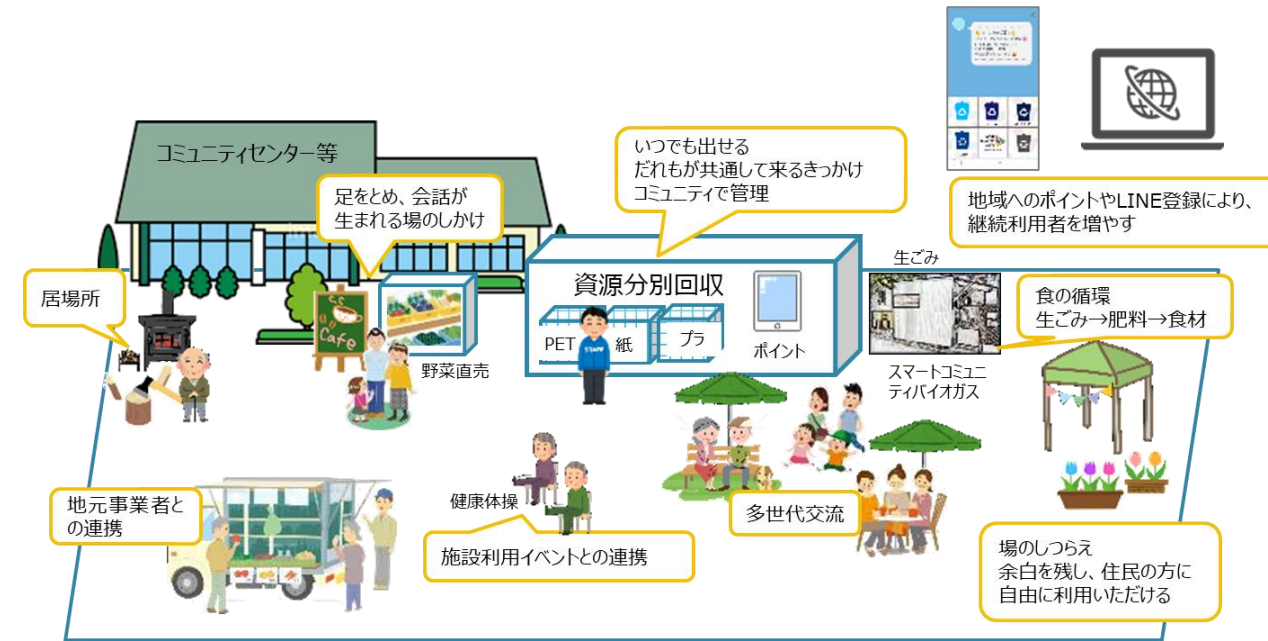

MEGURU STATIONのイメージ

MEGURU BAZAAR

機能	MEGURU STATION：生ごみ以外の家庭から出る資源ごみ スマートコミュニティバイオガス装置（SCB）：オンサイトで生ごみを資源化、液肥・ガス利用 リユース、リペア、アップサイクル、シェア・・・
場所	公民館・公園・学校・JA等（地域住民が集まりやすい場所）
面積	100m ² ～150m ²
交通	徒歩・自転車・公共交通機関・自家用車・共助交通等
範囲	目安：半径4km（車で10分程度）
設置単位	目安：おおむね700世帯に1か所

MEGURU CHARGE

スマートコミュニティバイオガス装置（SCB）+ BOX
設置単位：おおむね100世帯に1台
機能：オンサイトで生ごみを資源化、液肥・ガス利用
場所：集会所・公園・個人宅・空地・駐車場・事業者
面積：車1台分（SCB）+ BOX
交通：徒歩
範囲：500m