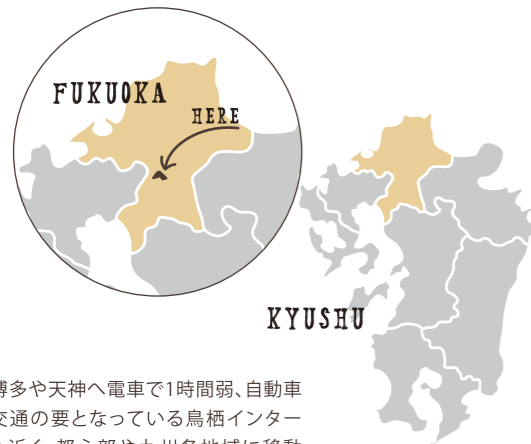

アイテムは大刀洗町ふるさと納税で入手可能

P25

又は
たちあらいさとふる

冊子掲載分以外にも
色々なアイテムが
あります

About Tachiarai

大刀洗町について

大刀洗(たちあらい)町は、九州北部の福岡市から南へ約30キロメートル、筑後川の北岸に位置し、面積22平方キロメートル、人口約1万5千人の長閑な田園風景が広がる町です。

博多や天神へ電車で1時間弱、自動車交通の要となっている鳥栖インターも近く、都心部や九州各地域に移動しやすい場所に位置しています。

町名の由来は、勇壮な武将のエピソード

南北朝時代の名将菊池武光が「大原合戦」の後に血に染まった刀を川で洗ったという故事から、「大刀洗」の地名は生まれました。現在、菊池武光の銅像が大刀洗公園内に設立されており、銅像の土台には戦争時の爆撃の痕跡が残っていて、生々しい歴史を現代に伝えています。

かつて、東洋一と謳われた飛行場

大刀洗町と朝倉市、朝倉郡筑前町には、かつて東洋一と謳われた大刀洗飛行場がありました。海から遠く、広い土地もあり、風向きも安定していることから選ばれたこの地に、約四万六千坪の大規模な飛行場や大刀洗陸軍飛行学校が建設されました。また、日本航空輸送株式会社大刀洗支所が設置され、民間の西日本航空発祥の地となっています。