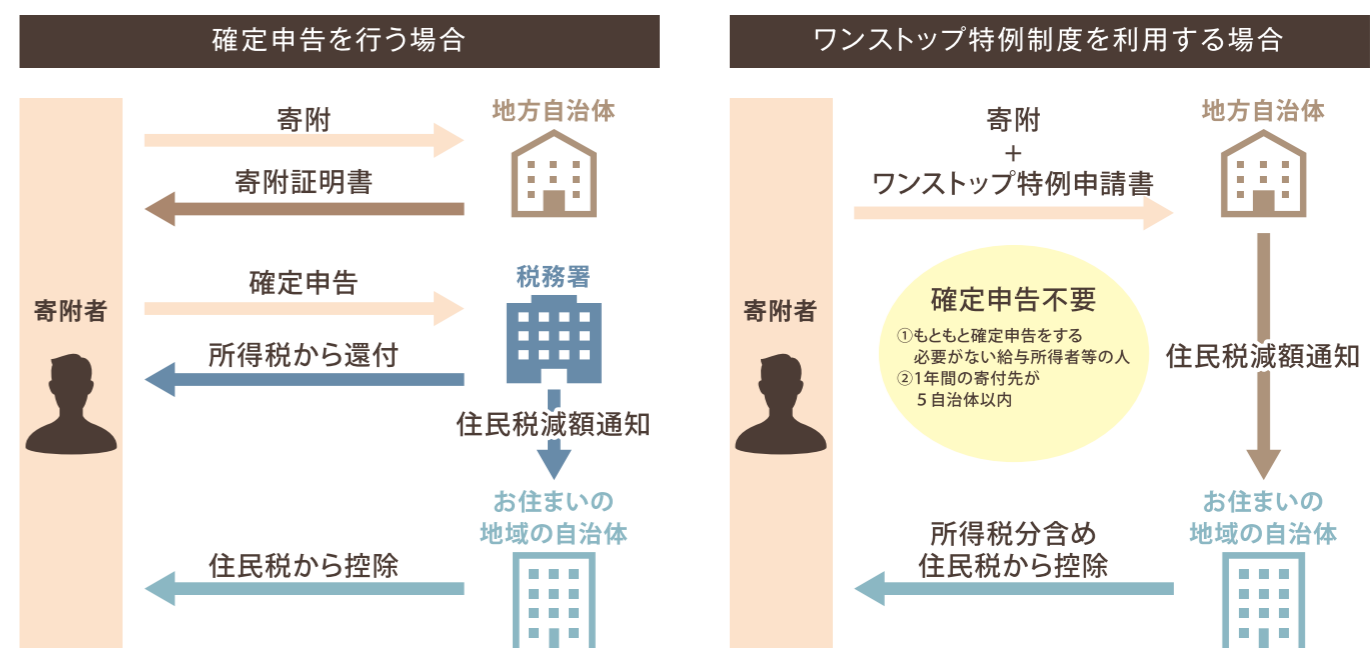

税額控除の流れ

お申込み方法

●パソコンやスマートフォンでのお申込み

クレジットカード決済やペイジー支払い等をご希望の場合、ふるさと納税ポータルサイト「さとふる」が便利です。

<https://www.satofull.jp/town-tachiarai-fukuoka/>

「ふるさとチョイス」「楽天ふるさと納税」「ANAふるさと納税」でもお申込み可能です

●郵送・窓口でのお申込み

- ① 大刀洗町役場ホームページ「ふるさと納税」の申込み用紙をダウンロードし、下記連絡先へ申請してください。
- ② 寄附専用の郵便振替用紙が郵送されますので、必要事項を記入し最寄りのゆうちょ銀行または郵便局にてお振込みください。

※申込み用紙や郵便振替用紙、パンフレットの郵送が必要な方はお電話でも承ります(下記連絡先)

大刀洗町役場 地域振興課 〒830-1298 福岡県三井郡大刀洗町大字富多819

TEL : 0942-77-0173 FAX : 0942-77-3063

E-mail : chiikidukuri01@town.tachiarai.fukuoka.jp